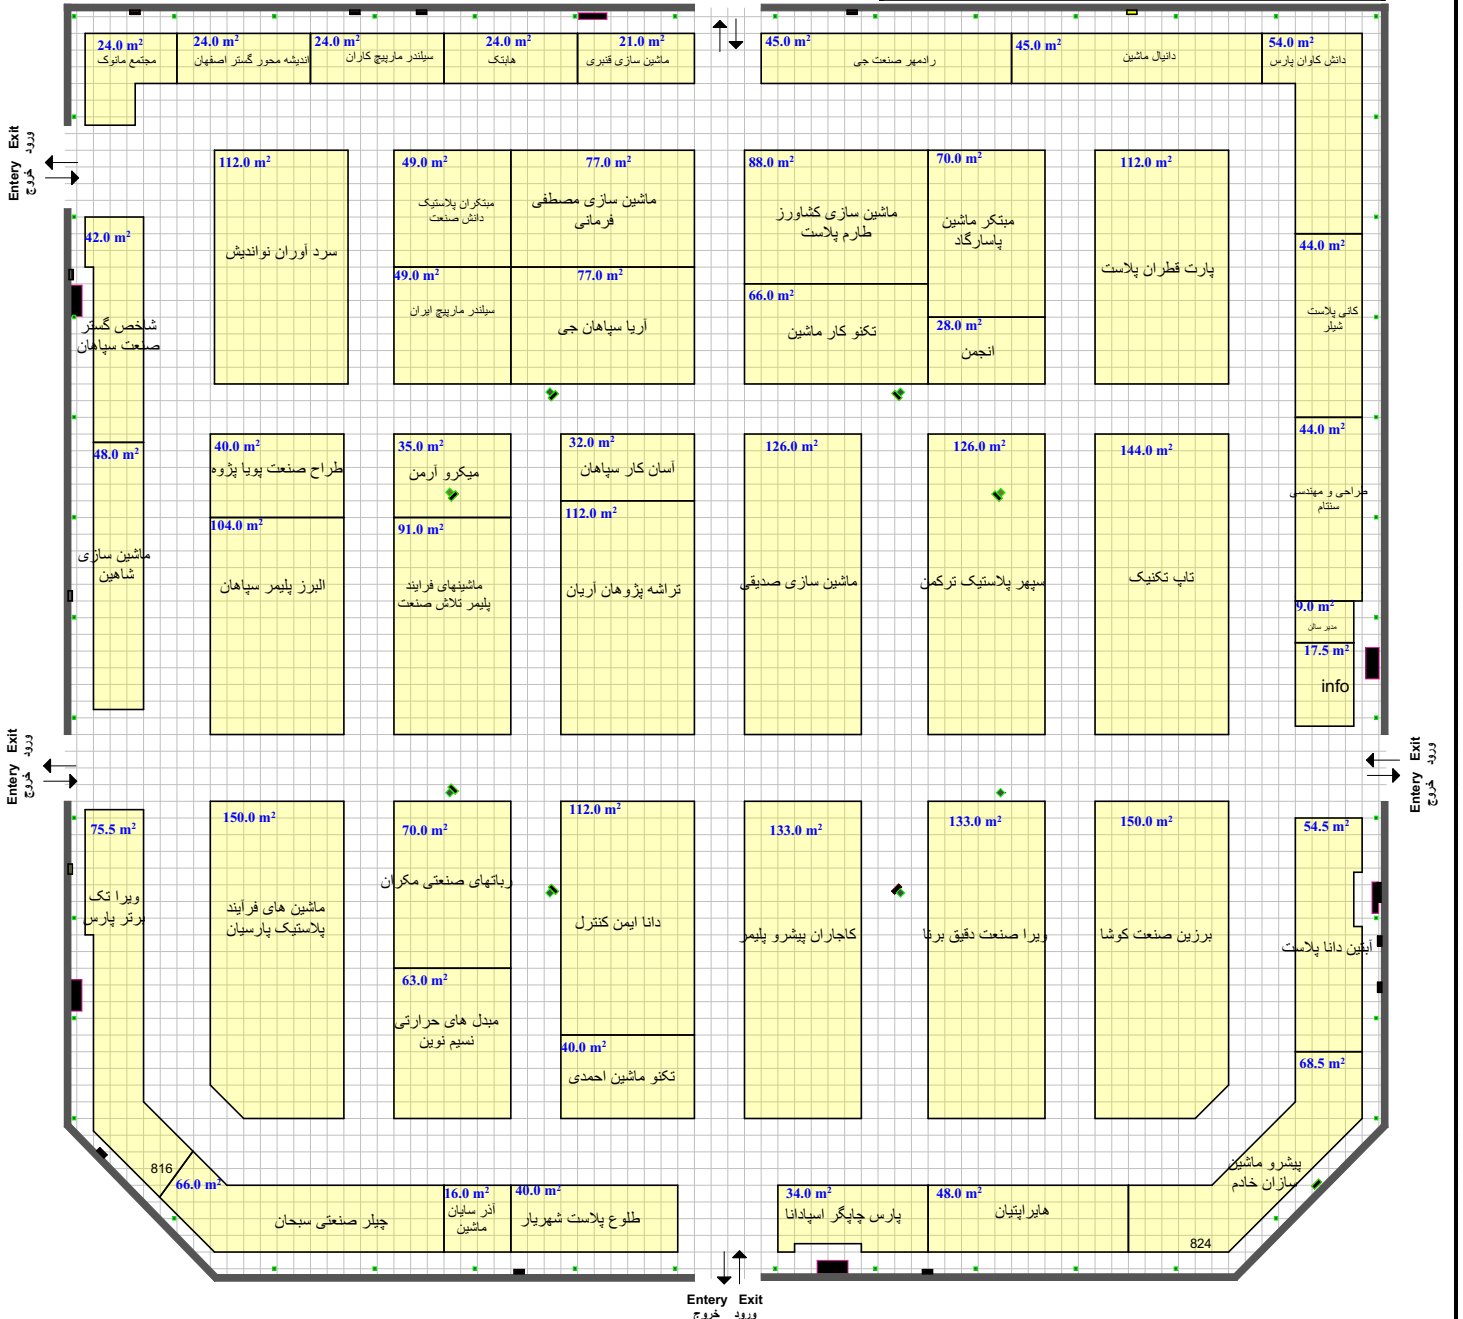

گریدهای شطرنجی بک گراند نقشه 1*1 می باشد. نیم مربع (مستطیل)
 معادل نیم متر است. موقعیت و ابعاد ستون ها تقریبی است
 ارتفاع مجاز دور سالن 4.5 متر
 وسط سالن 4.5 متر
 Allowable Height Next to wall 4.5 m
 Middle of hall 4.5 m

Hall No. 38

مساحت کل سالن

مجموعه مترای تحت پوشش

North

- فضای با تجهیزات ریلی
- فضای با تجهیزات آری
- فضای خودساز ریلی
- فضای خودساز آری
- فضای ویژه ستادی